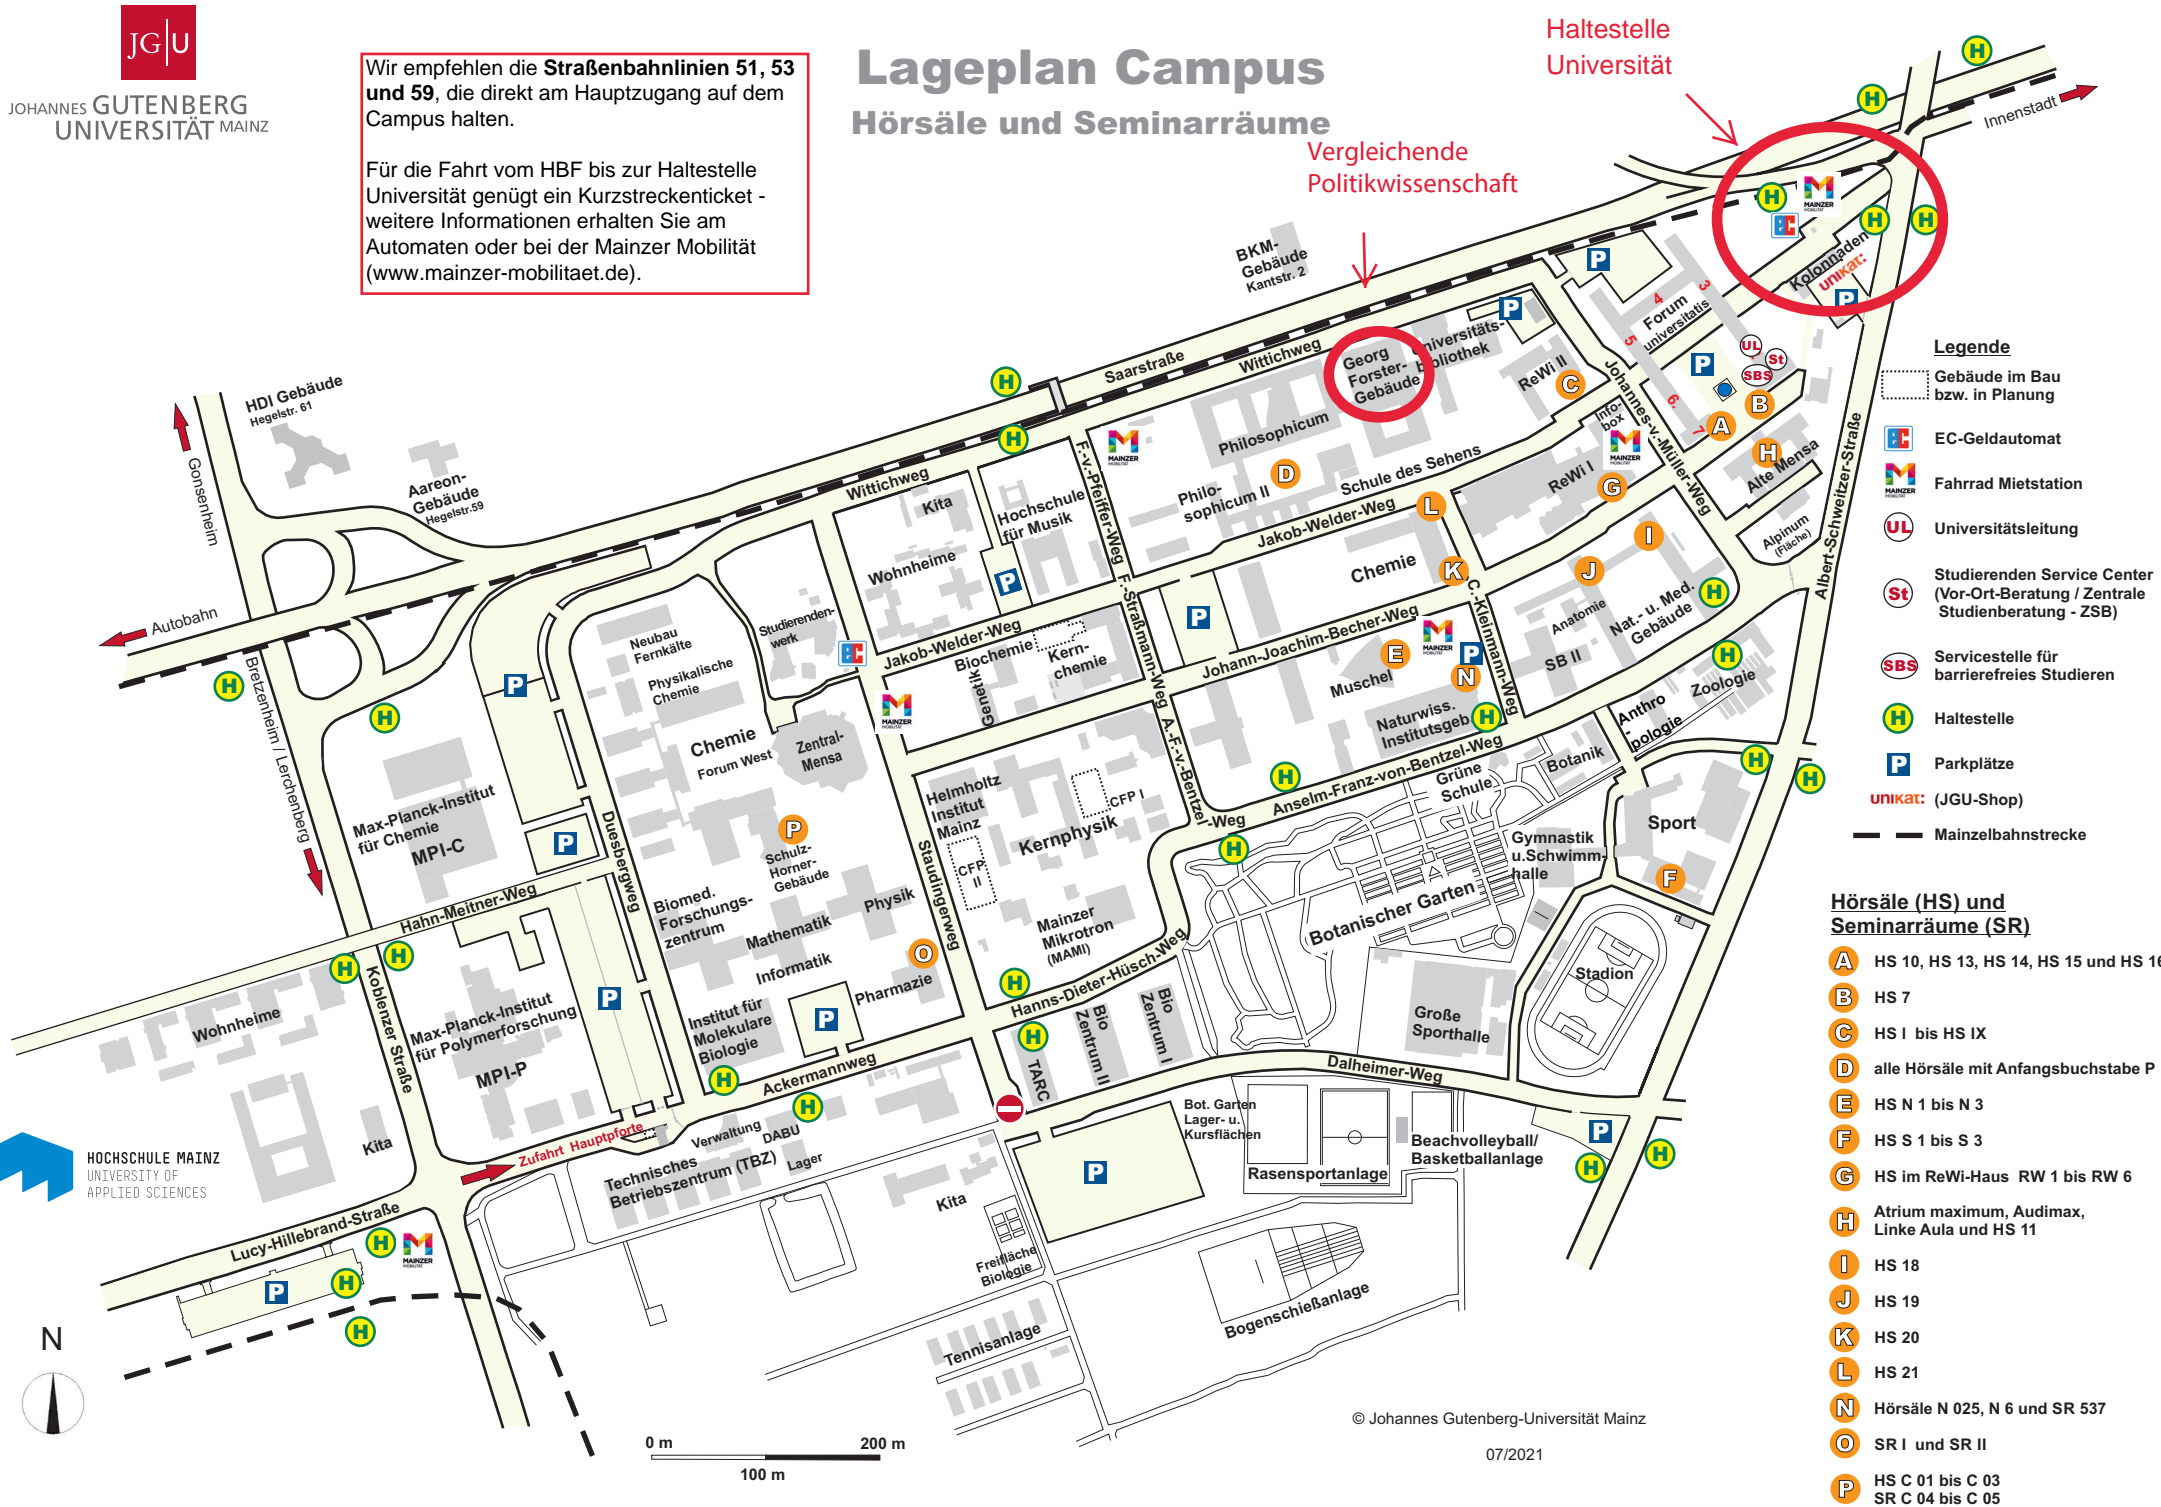

Wir empfehlen die **Straßenbahnlinien 51, 53 und 59**, die direkt am Hauptzugang auf dem Campus halten.

Für die Fahrt vom HBF bis zur Haltestelle Universität genügt ein Kurzstreckenticket - weitere Informationen erhalten Sie am Automaten oder bei der Mainzer Mobilität ([www.mainzer-mobilitaet.de](http://www.mainzer-mobilitaet.de)).

# Lageplan Campus Hörsäle und Seminarräume

Haltestelle  
Universität

Vergleichende  
Politikwissenschaft

### Legende

Gebäude im Bau bzw. in Planung

EC-Geldautomat

Fahrrad Mietstation

Universitätsleitung

Studierenden Service Center (Vor-Ort-Beratung / Zentrale Studienberatung - ZSB)

Servicestelle für barrierefreies Studieren

Haltestelle

Parkplätze

unikat: (JGU-Shop)

Mainzelbahnstrecke